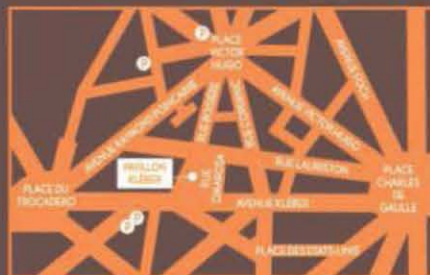

les  
rencontres  
vinicoles

Pavillon Kleber  
7 rue Cimarosa 75116 Paris  
Métro Boissière (ligne 6)

Plan d'accès

Agence Force 4 / Sophie Morgaut-Lejeune  
Tél 01 44 40 27 30 - Fax 01 44 40 00 37  
sophie@agence-force4.com  
Les Rencontres Vinicoles  
rencontresvinicoles@agence-force4.com  
www.agence-force4.com

Sophie Morgaut-Lejeune  
Agence Force 4

En partenariat avec  
L'Association des Sommeliers  
de Paris

est heureuse de vous convier  
à la 33<sup>ème</sup> édition  
des Rencontres Vinicoles

Mardi 14 octobre 2014  
de 13h30 à 19h30